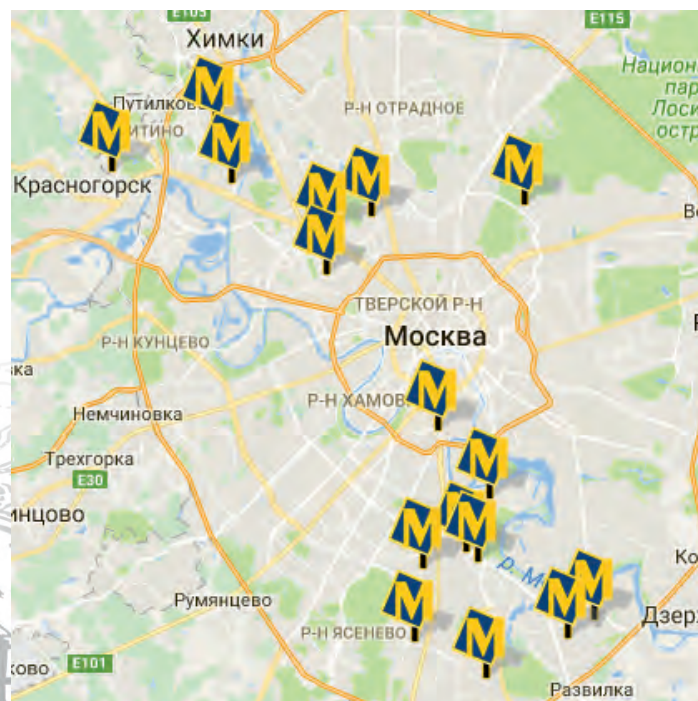

АДРЕСА
МАГАЗИНОВ

ТОРГОВАЯ СЕТЬ «МОЙ МАГАЗИН» НАСЧИТЫВАЕТ 16 МАГАЗИНОВ В МОСКВЕ.

1. Каширское ш., д.26
2. Ленинградский пр-т, д.62А *
3. Кировоградская ул., д.24к1 *
4. Андропова пр-т, д. 23 *
5. Большая Тульская ул., д.11
6. Тимирязевская ул., д.13 *
7. Пролетарский пр-т, д. 2А *
8. Шпиловская ул., д. 62А *
9. Краснобогатырская ул., д. 13 *
10. Героев Панфиловцев ул., д. 1А *
11. Черноморский бул., д. 10 *
12. Борисовский пр-д, д. 46А
13. Гризодубовой ул., д.2
14. Бирюлевская ул., д. 26 *
15. Свободы ул., д. 4к2 *
16. Генерала Белобородова ул., д. 24 *

* - РЕЖИМ РАБОТЫ - 24 ЧАСА

О КОМПАНИИ

ПРЕИМУЩЕСТВА

КЛУБНАЯ КАРТА

НОВИНКИ

РЕЦЕПТЫ
ОТ ШЕФ-ПОВАРА

ОБРАТНАЯ
СВЯЗЬ