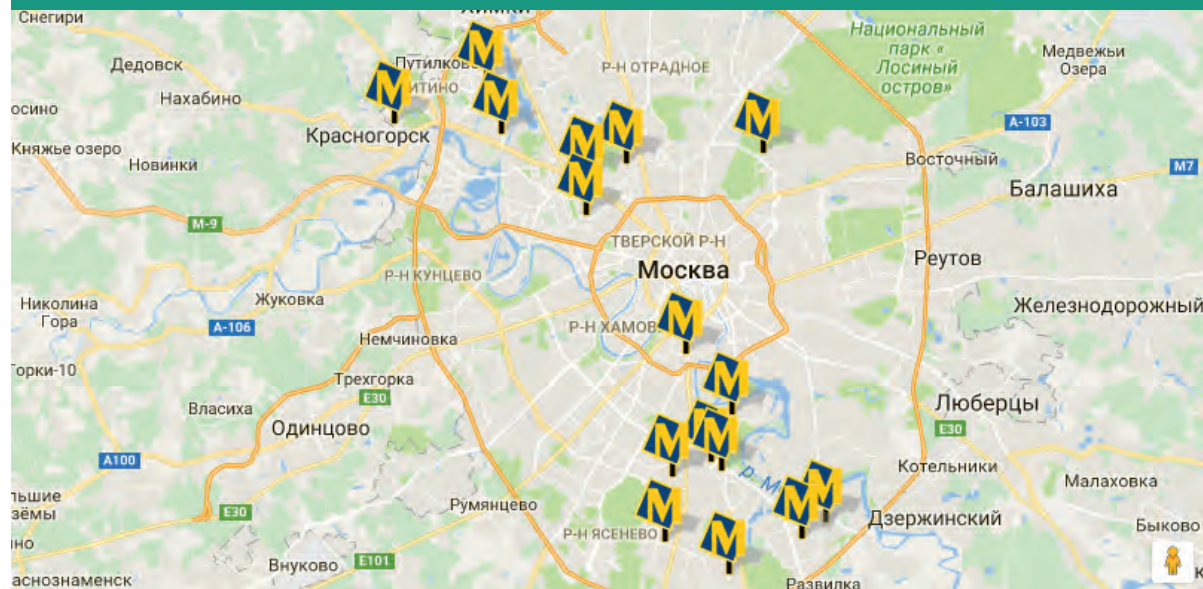

1. Каширское ш., д.26
2. Ленинградский пр-т, д.62А *
3. Кировоградская ул., д.24к1 *
4. Андропова пр-т, д. 23 *
5. Большая Тульская ул., д.11
6. Тимирязевская ул., д.13
7. Пролетарский пр-т, д. 2А *
8. Шипиловская ул., д. 62А
9. Краснобогатырская ул., д. 13 *
10. Героев Панфиловцев ул., д. 1А *
11. Черноморский бул., д. 10 *
12. Борисовский пр-д, д. 46А
13. Гризодубовой ул., д.2
14. Бирюлевская ул., д. 26 *
15. Свободы ул., д. 4к2 *
16. Генерала Белобородова ул., д. 24

* - РЕЖИМ РАБОТЫ - 24 ЧАСА